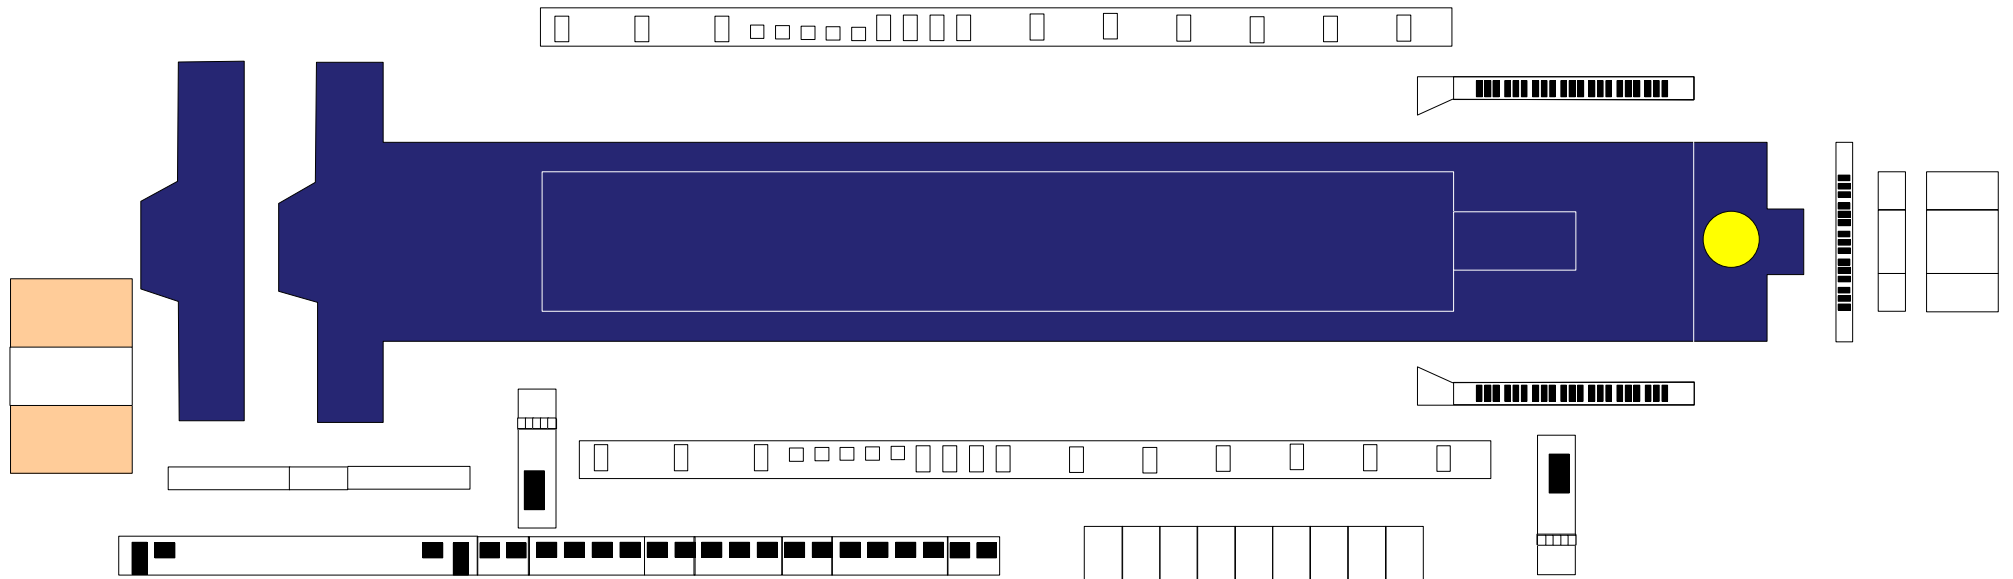

# KING SEAWAYS

RoPax-Schiff der Peter Pan-Klasse

M 1:600

# KING SEAWAYS

Грузопассажирский круизный паром  
класса Peter Pan

- Spant Rumpf
- Spant Rumpf
- Spant Rumpf
- Spant Rumpf

Spant Rumpf  
 Spant Rumpf  
 Spant Rumpf  
 Spant Rumpf